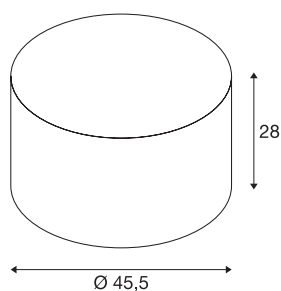

## Абажур FENDA

круглый, бежевый, Ø/В 45,5/28 см

Абажур FENDA диаметром 455 мм и высотой 280 мм, бежевый.

### Технические характеристики

Тов. №	156113
Цвет	бежевый
Световое отверстие	прямой - отраженный
Высота	28 см
Диаметр	45.5 см
Вес нетто	0.641 kg
вес брутто	1.714 kg
BIG WHITE Seite	267

## Аксессуары

156100	FENDA , рассеиватель, акриловое стекло, белый, Ø 45,5 см
--------	--