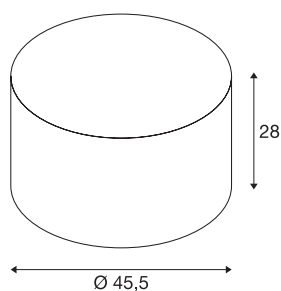

## FENDA

senčnik svetilke, okrogel, bež, Ø/V 45,5/28 cm

FENDA senčnik svetilke s premerom 455 mm in višino 280 mm, bež.

## TEHNIČNI PODATKI

Št. art.	156113
Barva	bež
Svetenje	neposredno – posredno
Višina	28 cm
Premer	45.5 cm
Neto teža	0.641 kg
Bruto teža	1.714 kg
BIG WHITE Stran	267

## Dodatki

156100	FENDA , pokrov, belo akrilno steklo, Ø 45,5 cm
--------	---