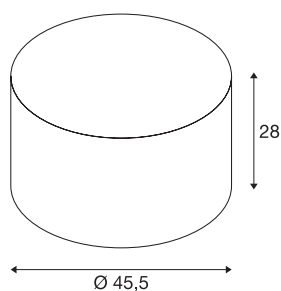

Abat-jour FENDA

rond, vert, 45,5/28 cm (Ø/h)

Abat-jour FENDA de 455 mm de diamètre et de 280 mm de hauteur, vert.

INFORMATIONS TECHNIQUES

N° art.	156115
Code IP	IP 20
Coloris	vert
Faisceau lumineux	direct - indirect
Hauteur	28 cm
Diamètre	45.5 cm
Poids net	0.632 kg
Poids brut	1.875 kg

Accessoires

156100	Recouvrement FENDA , verre acrylique blanc, Ø 45,5 cm
--------	---