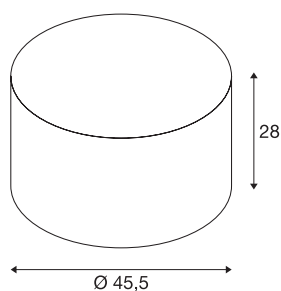

## FENDA

lampe skjerm, rund, grønn, Ø/H 45,5/28 cm

FENDA armaturskjerm med diameter på 455 mm og høyde på 280 mm i grønt.

### TEKNISKE DATA

Art.nr.	156115
IP-kode	IP 20
Farge	grønn
Lysåpning	direkte - indirekte
Høyde	28 cm
Diameter	45.5 cm
Nettvekt	0.632 kg
Bruttovekt	1.875 kg

## Tilbehør og lyspæreanbefaling

156100

FENDA , deksel, hvit  
akrylglass, Ø 45, 5 cm