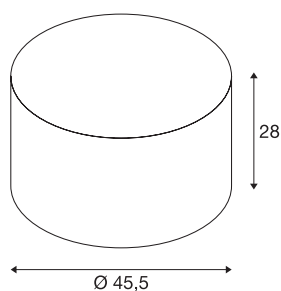

FENDA

lampenkap, rond, groen, Ø/H 45,5/28 cm

FENDA lampenkap met diameter van 45,5 mm en hoogte van 280 mm in groen.

TECHNISCHE GEGEVENS

Art.nr.	156115
IP-code	IP 20
Kleur	groen
Lichtuitlaat	direct-indirect
Hoogte	28 cm
Diameter	45.5 cm
Nettogewicht	0.632 kg
Brutogewicht	1.875 kg

Toebehoren

156100	FENDA , afdekking, acrylgas wit, Ø 45,5 cm
--------	---