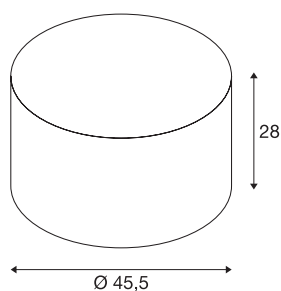

## FENDA

lampenkap, rond, groen, Ø/H 45,5/28 cm

FENDA lampenkap met 455 mm diameter en 280 mm hoogte in groen.

## TECHNISCHE SPECIFICATIES

Art.nr.	156115
IP-code	IP 20
Kleur	groen
Lichtval	direct - indirect
Hoogte	28 cm
Diameter	45.5 cm
Nettogewicht	0.632 kg
Brutogewicht	1.875 kg