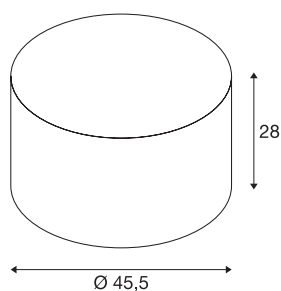

## FENDA

abażur, okrągły, kolor zielony, Ø/W 45,5/28 cm

FENDA abażur o średnicy 455 mm i wysokości 280 mm w kolorze zielonym.

### DANE TECHNICZNE

Nr artykułu	156115
Kod IP	IP 20
Kolor	zielony
Emisja światła	bezpośrednie - pośrednie
Wysokość	28 cm
średnica	45.5 cm
Waga netto	0.632 kg
Waga brutto	1.875 kg