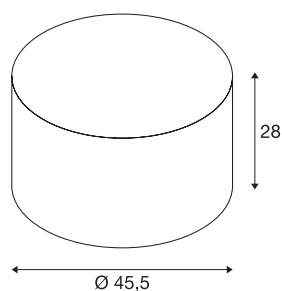

## FENDA

abat-jour, redondo, verde, Ø/A 45,5/28 cm

FENDA, abajur com 455 mm de diâmetro e 280 mm de altura, em verde.

## DADOS TÉCNICOS

Ref. n.º	156115
IP Code	IP 20
Cor	verde
Saída de luz	direto-indireto
Altura	28 cm
Diâmetro	45.5 cm
Peso líquido	0.632 kg
Peso bruto	1.875 kg

## Acessórios

156100	FENDA , cobertura, vidro acrílico branco, Ø 45,5 cm
--------	---