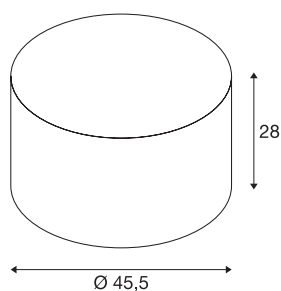

## FENDA

stínítko svítidla, kulaté, růžové, Ø/V 45,5/28 cm

Stínítko svítidla FENDA o průměru 455 mm a výšce 280 mm v růžové.

## TECHNICKÁ DATA

Č. výrobku	156119
Kód IP	IP 20
Barva	růžová
Výstup světla	přímé – nepřímé
Výška	28 cm
Průměr	45.5 cm
Hmotnost netto	0.741 kg
Celková hmotnost	2.009 kg

## Příslušenství

156100	FENDA , kryt, akrylové sklo bílé, Ø 45,5 cm
--------	--