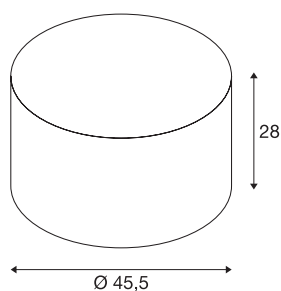

FENDA

Leuchtschirm, rund, pink, Ø/H 45,5/28 cm

FENDA Leuchtschirm mit 455 mm Durchmesser und 280 mm Höhe in pink.

TECHNISCHE DATEN

Art. Nr.	156119
IP Code	IP 20
Farbe	pink
Lichtaustritt	direkt-indirekt
Höhe	28 cm
Durchmesser	45.5 cm
Nettogewicht	0.741 kg
Bruttogewicht	2.009 kg

Zubehör

156100	FENDA , Abdeckung, Acrylglas weiß, Ø 45,5 cm
--------	----------------------------------------------------