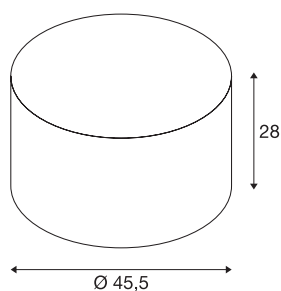

FENDA

Leuchtschirm, rund, pink, Ø/H 45,5/28 cm

FENDA Leuchtschirm mit 455 mm Durchmesser und 280 mm Höhe in pink.

TECHNISCHE DATEN

Art. Nr.	156119
IP Code	IP 20
Farbe	pink
Lichtaustritt	direkt-indirekt
Höhe	28 cm
Durchmesser	45.5 cm
Nettogewicht	0.741 kg
Bruttogewicht	2.009 kg

Zubehör

156100	FENDA , Abdeckung, Acrylglas weiß, Ø 45,5 cm
--------	--