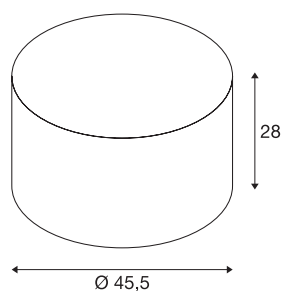

FENDA

pantalla de luminaria, redonda, rosa, Ø/AI. 45,5/28 cm

Pantalla de luminaria FENDA con un diámetro de 455 mm y 280 mm de altura en rosa.

Datos técnicos

Art. N.º	156119
Código IP	IP 20
Color	rosa
Salida de la luz	Directa - indirecta
Altura	28 cm
Diámetro	45.5 cm
Peso neto	0.741 kg
Peso bruto	2.009 kg

Accesorios

156100	FENDA , cubierta, meta- cristalo blanco, Ø 45,5 cm
--------	---