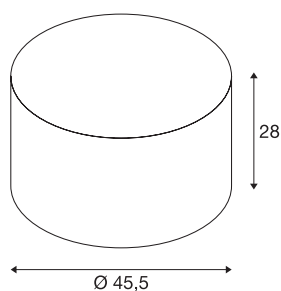

FENDA

abat-jour rond, Ø 45cm, rose, textile

Abat-jour FENDA avec diamètre 455 mm et hauteur 280 mm, coloris rose.

INFORMATIONS TECHNIQUES

Réf.	156119
Code IP	IP 20
Coloris	rose
Sortie lumineuse	direct - indirect
Hauteur	28 cm
Diamètre	45.5 cm
Poids net	0.741 kg
Poids brut	2.009 kg

Accessoires

156100	FENDA , diffuseur, pour abat-jour Ø 45 cm, intérieur, acrylique
--------	---