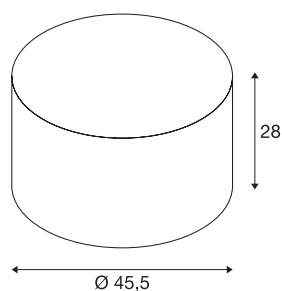

FENDA

diffusore, rotondo, rosa, Ø/H 45,5/28 cm

FENDA diffusore con diametro 455 mm e altezza 280 mm, colore rosa.

DATI TECNICI

Articolo	156119
Codice IP	IP 20
Colore	rosa
Emissione	diretto-indiretto
Altezza	28 cm
Diametro	45.5 cm
Peso netto	0.741 kg
Peso lordo	2.009 kg

Accessori

156100	FENDA , copertura, vetro acrilico bianco, Ø 45,5 cm
--------	---