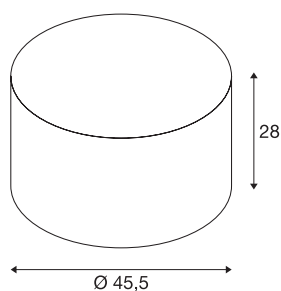

FENDA

lampenkap, rond, roze, Ø/H 45,5/28 cm

FENDA lampenkap met diameter van 455 mm en hoogte van 280 mm in roze.

TECHNISCHE GEGEVENS

Art.nr.	156119
IP-code	IP 20
Kleur	roze
Lichtuitlaat	direct-indirect
Hoogte	28 cm
Diameter	45.5 cm
Nettogewicht	0.741 kg
Brutogewicht	2.009 kg

Toebehoren

156100	FENDA , afdekking, acrylgas wit, Ø 45,5 cm
--------	-----------------------------------------------