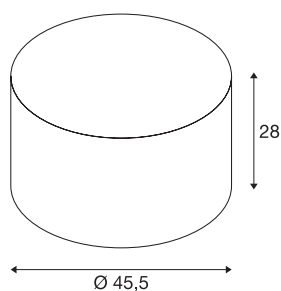

FENDA

lampenkap, rond, paars, Ø/H 45,5/28 cm

FENDA lampenkap met 455 mm diameter en 280 mm hoogte in paars.

TECHNISCHE SPECIFICATIES

Art.nr.	156119
IP-code	IP 20
Kleur	roze
Lichtval	direct - indirect
Hoogte	28 cm
Diameter	45.5 cm
Nettogewicht	0.741 kg
Brutogewicht	2.009 kg

Accessoires

156100	FENDA , afdekking, acrylglas wit, Ø 45,5 cm
--------	--