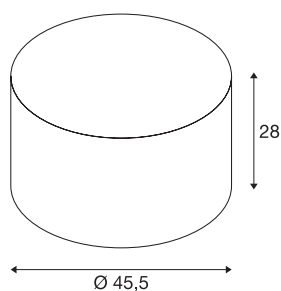

FENDA

abażur, okrągły, różowy, Ø/W 45,5/28 cm

FENDA abażur o średnicy 455 mm i wysokości 280 mm w kolorze różowym.

DANE TECHNICZNE

Nr artykułu	156119
Kod IP	IP 20
Kolor	różowy
Emisja światła	bezpośrednie - pośrednie
Wysokość	28 cm
średnica	45.5 cm
Waga netto	0.741 kg
Waga brutto	2.009 kg

Akcesoria

156100	FENDA , osłona, szkło akrylowe, Ø 45,5 cm
--------	---