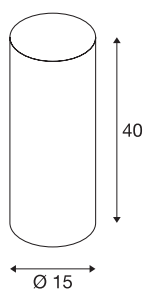

FENDA

diffusore, rotondo, bianco, Ø/H 15/40 cm

FENDA diffusore con diametro 150 mm e altezza 400 mm, colore bianco.

DATI TECNICI

Articolo	156141
Colore	bianco
Emissione	diretto-indiretto
Altezza	40 cm
Diametro	15 cm
Peso netto	0.225 kg
Peso lordo	0.504 kg
BIG WHITE pagina	296