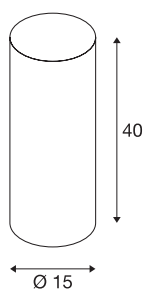

## FENDA

lampe skjerm, rund, hvit, Ø/H 15/40 cm

FENDA armaturskjerm med diameter på 150 mm og høyde på 400 mm i hvit.

### TEKNISKE DATA

Art.nr.	156141
EL nummer	3224091
Farge	hvit
Lysåpning	direkte - indirekte
Høyde	40 cm
Diameter	15 cm
Nettovekt	0.225 kg
Bruttovekt	0.504 kg
BIG WHITE side	296