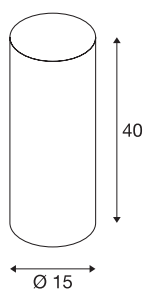

FENDA

lampenkap, rond, wit, Ø/H 15/40 cm

FENDA lampenkap met diameter van 150 mm en hoogte van 400 mm in wit.

TECHNISCHE GEGEVENS

Art.nr.	156141
Kleur	wit
Lichtuitlaat	direct-indirect
Hoogte	40 cm
Diameter	15 cm
Nettogewicht	0.225 kg
Brutogewicht	0.504 kg
BIG WHITE pagina	296