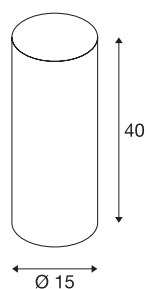

## FENDA

abajur, redonda, branco, Ø/A 15/40 cm

FENDA, abajur com 150 mm de diâmetro e 400 mm de altura, em branco.

## DADOS TÉCNICOS

Ref. n.º	156141
Cor	branco
Saída de luz	direto-indireto
Altura	40 cm
Diâmetro	15 cm
Peso líquido	0.24 kg
Peso bruto	0.516 kg
Página BIG WHITE	155