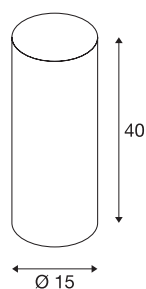

Абажур FENDA

круглый, белый, Ø/В 15/40 см

Абажур FENDA диаметром 150 мм и высотой 400 мм, белый

Технические характеристики

Тов. №	156141
Цвет	белый
Световое отверстие	прямой - отраженный
Высота	40 см
Диаметр	15 см
Вес нетто	0.225 kg
вес брутто	0.504 kg
BIG WHITE Seite	296