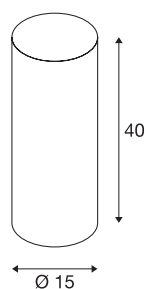

Abat-jour FENDA

rond, beige, 15/40 cm (Ø/h)

Abat-jour FENDA de 150 mm de diamètre et de 400 mm de hauteur, beige.

INFORMATIONS TECHNIQUES

N° art.	156143
Coloris	beige
Faisceau lumineux	direct - indirect
Hauteur	40 cm
Diamètre	15 cm
Poids net	0.236 kg
Poids brut	0.515 kg
BIG WHITE, page	296