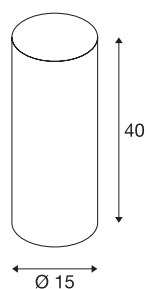

## FENDA

abat-jour, intérieur, rond, Ø 15 cm, beige

Abat-jour FENDA avec diamètre 150 mm et hauteur 400 mm, coloris beige.

## INFORMATIONS TECHNIQUES

Réf.	156143
Coloris	beige
Sortie lumineuse	direct - indirect
Hauteur	40 cm
Diamètre	15 cm
Poids net	0.236 kg
Poids brut	0.515 kg
Page du BIG WHITE	296