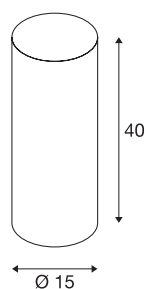

FENDA

diffusore, rotondo, beige, Ø/H 15/40 cm

FENDA diffusore con diametro 150 mm e altezza 400 mm, colore beige.

DATI TECNICI

Articolo	156143
Colore	beige
Emissione	diretto-indiretto
Altezza	40 cm
Diametro	15 cm
Peso netto	0.236 kg
Peso lordo	0.515 kg
BIG WHITE pagina	155