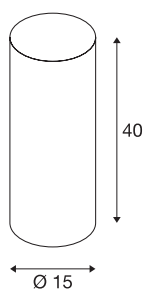

## FENDA

lampe skjerm, rund, beige, Ø/H 15/40 cm

FENDA armaturskjerm med diameter på 150 mm og høyde på 400 mm i beige.

### TEKNISKE DATA

Art.nr.	156143
EL nummer	3224092
Farge	beige
Lysåpning	direkte - indirekte
Høyde	40 cm
Diameter	15 cm
Nettovekt	0.236 kg
Bruttovekt	0.515 kg
BIG WHITE side	296