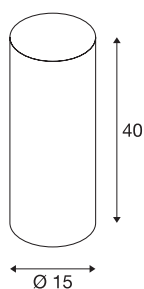

FENDA

lampenkap, rond, beige, Ø/H 15/40 cm

FENDA lampenkap met diameter van 150 mm en hoogte van 400 mm in beige.

TECHNISCHE GEGEVENS

Art.nr.	156143
Kleur	beige
Lichtuitlaat	direct-indirect
Hoogte	40 cm
Diameter	15 cm
Nettogewicht	0.236 kg
Brutogewicht	0.515 kg
BIG WHITE pagina	296