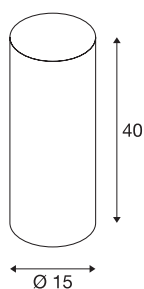

Абажур FENDA

круглый, бежевый, Ø/В 15/40 см

Абажур FENDA диаметром 150 мм и высотой 400 мм, бежевый.

Технические характеристики

Тов. №	156143
Цвет	бежевый
Световое отверстие	прямой - отраженный
Высота	40 см
Диаметр	15 см
Вес нетто	0.236 kg
вес брутто	0.515 kg
BIG WHITE Seite	296