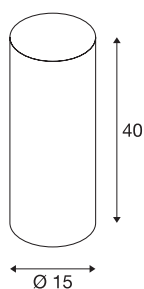

FENDA

senčnik svetilke, okrogel, bež, Ø/V 15/40 cm

FENDA senčnik svetilke s premerom 150 mm in višino 400 mm, bež.

TEHNIČNI PODATKI

Št. art.	156143
Barva	bež
Svetenje	neposredno – posredno
Višina	40 cm
Premer	15 cm
Neto teža	0.236 kg
Bruto teža	0.515 kg
BIG WHITE Stran	296