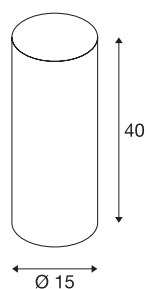

FENDA

Leuchtschirm, rund, grün, Ø/H 15/40 cm

FENDA Leuchtschirm mit 150 mm Durchmesser und 400 mm Höhe in grün.

TECHNISCHE DATEN

Art. Nr.	156145
IP Code	IP 20
Farbe	grün
Lichtaustritt	direkt-indirekt
Höhe	40 cm
Durchmesser	15 cm
Nettogewicht	0.179 kg
Bruttogewicht	0.506 kg