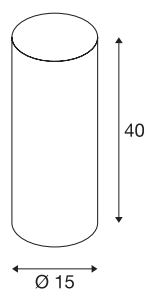

## FENDA

**pantalla de luminaria, redonda, verde, Ø/AI. 15/40 cm**

Pantalla de luminaria FENDA con un diámetro de 150 mm y 400 mm de altura en verde.

### Datos técnicos

Art. N.º	156145
Código IP	IP 20
Color	verde
Salida de la luz	Directa - indirecta
Altura	40 cm
Diámetro	15 cm
Peso neto	0.179 kg
Peso bruto	0.506 kg