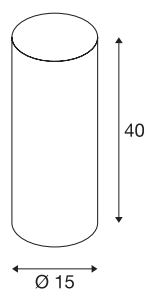

## Abat-jour FENDA

rond, vert, 15/40 cm (Ø/h)

Abat-jour FENDA de 150 mm de diamètre et de 400 mm de hauteur, vert.

### INFORMATIONS TECHNIQUES

N° art.	156145
Code IP	IP 20
Coloris	vert
Faisceau lumineux	direct - indirect
Hauteur	40 cm
Diamètre	15 cm
Poids net	0.179 kg
Poids brut	0.506 kg