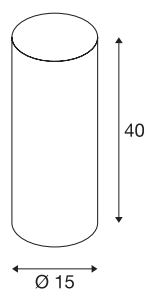

FENDA

abat-jour cylindrique, Ø 15cm, vert, textile

Abat-jour FENDA avec diamètre 150 mm et hauteur 400 mm, coloris vert.

INFORMATIONS TECHNIQUES

Réf.	156145
Code IP	IP 20
Coloris	vert
Sortie lumineuse	direct - indirect
Hauteur	40 cm
Diamètre	15 cm
Poids net	0.179 kg
Poids brut	0.506 kg