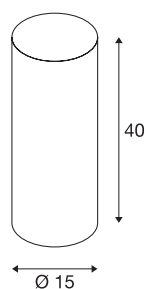

FENDA

abat-jour cylindrique, Ø 15cm, vert, textile

Abat-jour FENDA avec diamètre 150 mm et hauteur 400 mm, coloris vert.

INFORMATIONS TECHNIQUES

Réf. :	156145
Hauteur	40 cm
Diamètre	15 cm
Poids net	0.179 kg
Poids brut	0.506 kg
Code IP	IP 20
Coloris	vert