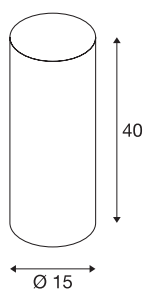

FENDA

lampenkap, rond, groen, Ø/H 15/40 cm

FENDA lampenkap met 150 mm diameter en 400 mm hoogte in groen.

TECHNISCHE SPECIFICATIES

Art.nr.	156145
IP-code	IP 20
Kleur	groen
Lichtval	direct - indirect
Hoogte	40 cm
Diameter	15 cm
Nettogewicht	0.179 kg
Brutogewicht	0.506 kg