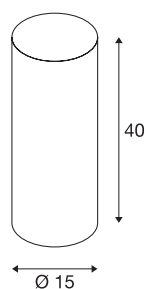

FENDA

abajur, redonda, verde, Ø/A 15/40 cm

FENDA, abajur com 150 mm de diâmetro e 400 mm de altura, em verde.

DADOS TÉCNICOS

Ref. n.º	156145
IP Code	IP 20
Cor	verde
Saída de luz	direto-indireto
Altura	40 cm
Diâmetro	15 cm
Peso líquido	0.179 kg
Peso bruto	0.506 kg