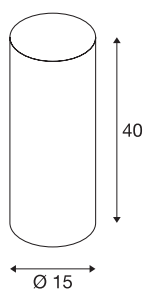

FENDA

abat-jour cylindrique, Ø 15cm, bleu, textile

Abat-jour FENDA avec diamètre 150 mm et hauteur 400 mm, coloris bleu.

INFORMATIONS TECHNIQUES

Réf.	156147
Code IP	IP20
Coloris	bleu
Sortie lumineuse	direct - indirect
Hauteur	40 cm
Diamètre	15 cm
Poids net	0.186 kg
Poids brut	0.51 kg