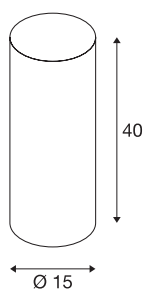

FENDA

stínítko svítidla, kulaté, růžové, Ø/V 15/40 cm

Stínítko svítidla FENDA o průměru 150 mm a výšce 400 mm v růžové.

TECHNICKÁ DATA

Č. výrobku	156149
Kód IP	IP 20
Barva	růžová
Výstup světla	přímé – nepřímé
Výška	40 cm
Průměr	15 cm
Hmotnost netto	0.241 kg
Celková hmotnost	0.573 kg