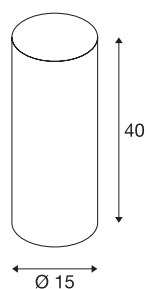

FENDA

Leuchtschirm, rund, pink, Ø/H 15/40 cm

FENDA Leuchtschirm mit 150 mm Durchmesser und 400 mm Höhe in pink.

TECHNISCHE DATEN

Art. Nr.	156149
IP Code	IP 20
Farbe	pink
Lichtaustritt	direkt-indirekt
Höhe	40 cm
Durchmesser	15 cm
Nettogewicht	0.241 kg
Bruttogewicht	0.573 kg