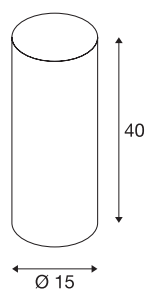

FENDA

pantalla de luminaria, redonda, rosa, Ø/AI. 15/40 cm

Pantalla de luminaria FENDA con un diámetro de 150 mm y 400 mm de altura en rosa.

Datos técnicos

Art. N.º	156149
Código IP	IP 20
Color	rosa
Salida de la luz	Directa - indirecta
Altura	40 cm
Diámetro	15 cm
Peso neto	0.241 kg
Peso bruto	0.573 kg