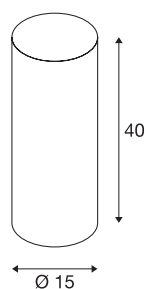

Abat-jour FENDA

rond, rose vif, 15/40 cm (Ø/h)

Abat-jour FENDA de 150 mm de diamètre et de 400 mm de hauteur, rose vif.

INFORMATIONS TECHNIQUES

N° art.	156149
Code IP	IP 20
Coloris	rose vif
Faisceau lumineux	direct - indirect
Hauteur	40 cm
Diamètre	15 cm
Poids net	0.241 kg
Poids brut	0.573 kg