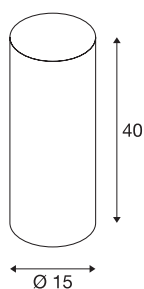

FENDA

abat-jour cylindrique, Ø 15cm, rose, textile

Abat-jour FENDA avec diamètre 150 mm et hauteur 400 mm, coloris rose.

INFORMATIONS TECHNIQUES

Réf.	156149
Code IP	IP 20
Coloris	rose
Sortie lumineuse	direct - indirect
Hauteur	40 cm
Diamètre	15 cm
Poids net	0.241 kg
Poids brut	0.573 kg