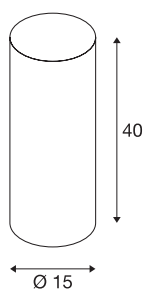

FENDA

diffusore, rotondo, rosa, Ø/H 15/40 cm

FENDA diffusore con diametro 150 mm e altezza 400 mm, colore rosa.

DATI TECNICI

Articolo	156149
Codice IP	IP 20
Colore	rosa
Emissione	diretto-indiretto
Altezza	40 cm
Diametro	15 cm
Peso netto	0.241 kg
Peso lordo	0.573 kg