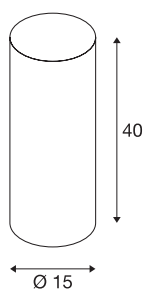

## FENDA

lampe skjerm, rund, rosa, Ø/H 15/40 cm

FENDA armaturskjerm med diameter på 150 mm og høyde på 400 mm i rosa.

### TEKNISKE DATA

|            |                     |
|------------|---------------------|
| Art.nr.    | 156149              |
| IP-kode    | IP 20               |
| Farge      | rosa                |
| Lysåpning  | direkte - indirekte |
| Høyde      | 40 cm               |
| Diameter   | 15 cm               |
| Nettovekt  | 0.241 kg            |
| Bruttovekt | 0.573 kg            |