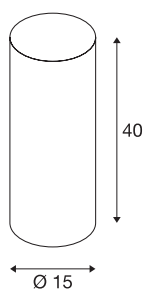

FENDA

abajur, redonda, rosa, Ø/A 15/40 cm

FENDA, abajur com 150 mm de diâmetro e 400 mm de altura, em rosa.

DADOS TÉCNICOS

Ref. n.º	156149
IP Code	IP 20
Cor	rosa
Saída de luz	direto-indireto
Altura	40 cm
Diâmetro	15 cm
Peso líquido	0.241 kg
Peso bruto	0.573 kg