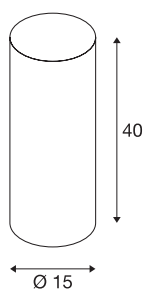

## FENDA

stínítko svítidla, kulaté, černé/měď, Ø/V 15/40 cm

Stínítko svítidla FENDA o průměru 150 mm a výšce 400 mm v černé/mědi.

## TECHNICKÁ DATA

Č. výrobku	156152
Barva	černá
Výstup světla	přímé – nepřímé
Výška	40 cm
Průměr	15 cm
Hmotnost netto	0.225 kg
Celková hmotnost	0.497 kg
BIG WHITE strana	296