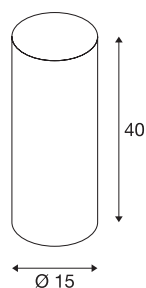

FENDA

**pantalla de luminaria, redonda, negro/cobre, Ø/Al.
15/40 cm**

Pantalla de luminaria FENDA con un diámetro de 150 mm y 400 mm de altura en negro/cobre.

Datos técnicos

Art. N.º	156152
Color	negro
Salida de la luz	Directa - indirecta
Altura	40 cm
Diámetro	15 cm
Peso neto	0.222 kg
Peso bruto	0.494 kg
Página BIG WHITE	155