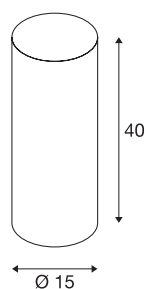

Abat-jour FENDA

rond, noir/cuivre, 15/40 cm (Ø/h)

Abat-jour FENDA de 150 mm de diamètre et de 400 mm de hauteur, noir/cuivre.

INFORMATIONS TECHNIQUES

N° art.	156152
Coloris	noir
Faisceau lumineux	direct - indirect
Hauteur	40 cm
Diamètre	15 cm
Poids net	0.225 kg
Poids brut	0.497 kg
BIG WHITE, page	296