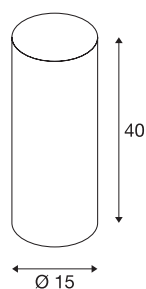

## FENDA

abat-jour, intérieur, rond, Ø 15 cm, noir/cuivre

Abat-jour FENDA avec diamètre 150 mm et hauteur 400 mm, coloris noir/cuivre.

## INFORMATIONS TECHNIQUES

Réf.	156152
Coloris	noir
Sortie lumineuse	direct - indirect
Hauteur	40 cm
Diamètre	15 cm
Poids net	0.225 kg
Poids brut	0.497 kg
Page du BIG WHITE	296