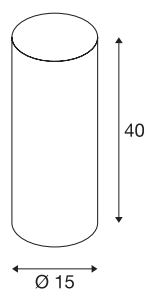

FENDA

abat-jour, intérieur, rond, Ø 15 cm, noir/cuivre

Abat-jour FENDA avec diamètre 150 mm et hauteur 400 mm, coloris noir/cuivre.

INFORMATIONS TECHNIQUES

| | |
|-------------------|----------|
| Réf. : | 156152 |
| Hauteur | 40 cm |
| Diamètre | 15 cm |
| Poids net | 0.226 kg |
| Poids brut | 0.496 kg |
| Code IP | IP 20 |
| Coloris | cuivre |
| Page du BIG WHITE | 155 |